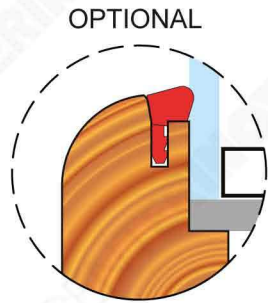

ALBA 68-78

SEZIONE VERTICALE VERTICAL SECTION

Battente 68mm/78mm e telaio 68mm.
Versione tutto legno o traverso inferiore con alluminio a clip.
Doppia guarnizione sul battente e optional guarnizione di tenuta sul vetro.
Ferramenta asse 13.
Vetro regolabile.
Scarico passante sul battente anti-condensa.
Sagome opzionali sul battente.
Alluminio con taglio termico su portafinestra.

ALBA 68-78

SEZIONE VERTICALE
VERTICAL SECTION

ALBA 68-78

SEZIONE ORIZZONTALE CHIUSURA CENTRALE HORIZONTAL SECTION CENTRAL CLOSURE

Infinssi / Windows

ALBA 68-78

SEZIONE ORIZZONTALE MONTANTINO AGGIUNTO HORIZONTAL SECTION ADDITIONAL JAMB