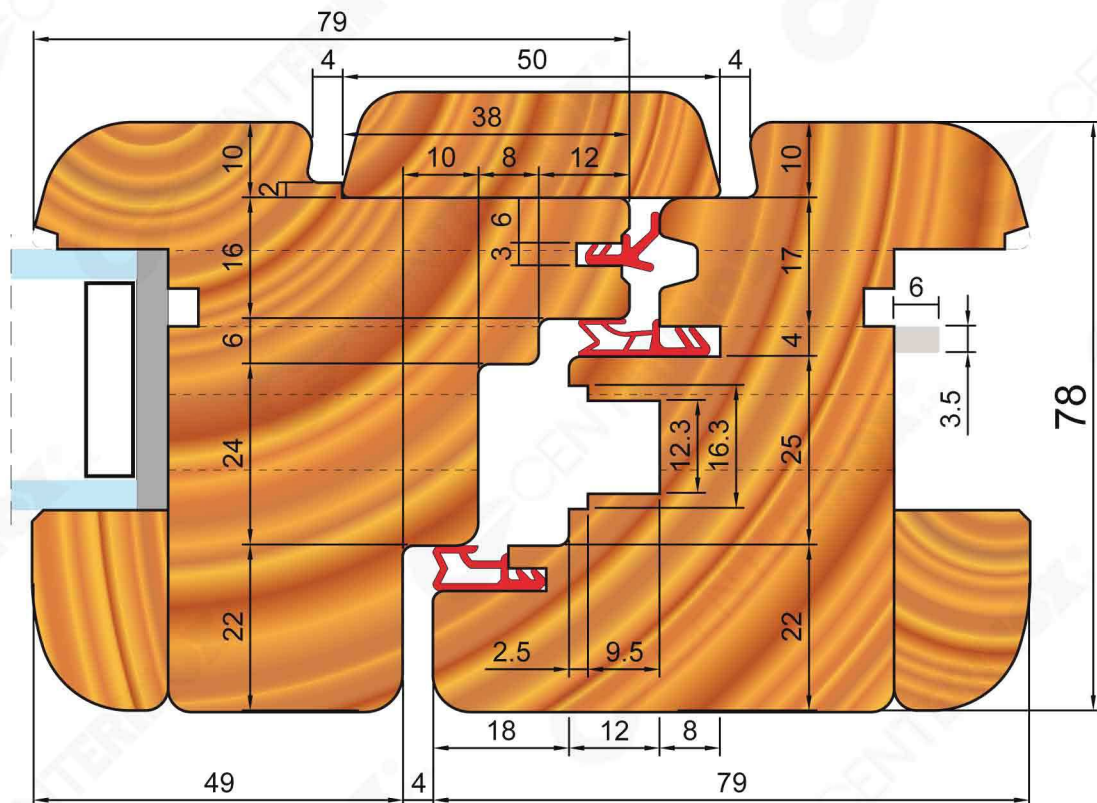

ALBA 68-78

SEZIONE VERTICALE VERTICAL SECTION

Battente 68mm/78mm e telaio 68mm.
Versione tutto legno o traverso inferiore con alluminio a clip.
Doppia guarnizione sul battente e optional guarnizione di tenuta sul vetro.
Ferramenta asse 13.
Vetro regolabile.
Scarico passante sul battente anti-condensa.
Sagome opzionali sul battente.
Alluminio con taglio termico su portafinestra.

ALBA 68-78

SEZIONE VERTICALE
VERTICAL SECTION

ALBA 68-78

SEZIONE ORIZZONTALE CHIUSURA CENTRALE HORIZONTAL SECTION CENTRAL CLOSURE

Infinssi / Windows

ALBA 68-78

SEZIONE ORIZZONTALE MONTANTINO AGGIUNTO HORIZONTAL SECTION ADDITIONAL JAMB

ALBA 68-78

SEZIONE VERTICALE PORTAFINESTRA VERTICAL SECTION FRENCH DOOR

ALBA 68-78

SEZIONE VERTICALE PORTAFINESTRA VERTICAL SECTION FRENCH DOOR