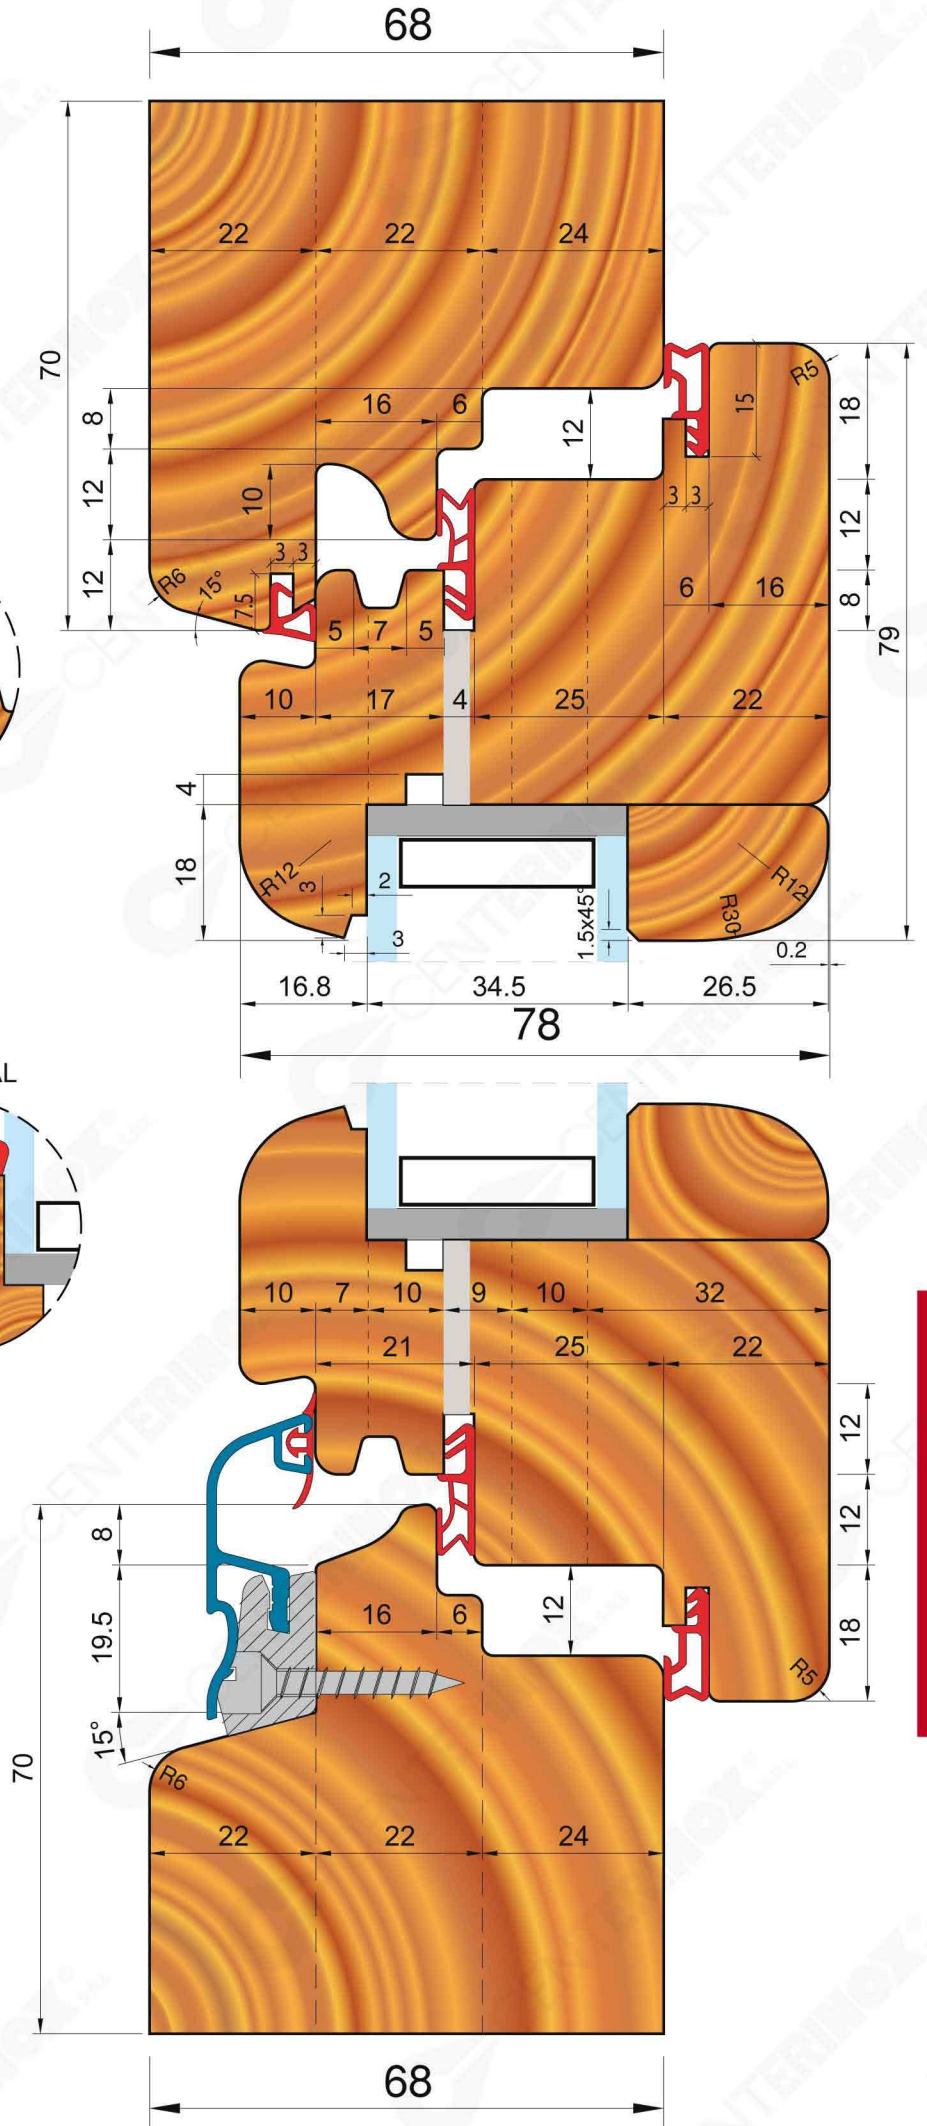

ALBA 68-78

SEZIONE VERTICALE VERTICAL SECTION

Battente 68mm/78mm e telaio 68mm.
Versione tutto legno o traverso inferiore con alluminio a clip.
Doppia guarnizione sul battente e optional guarnizione di tenuta sul vetro.
Ferramenta asse 13.
Vetro regolabile.
Scarico passante sul battente anti-condensa.
Sagome opzionali sul battente.
Alluminio con taglio termico su portafinestra.

ALBA 68-78

SEZIONE VERTICALE
VERTICAL SECTION

ALBA 68-78

SEZIONE ORIZZONTALE CHIUSURA CENTRALE HORIZONTAL SECTION CENTRAL CLOSURE

Infinssi / Windows

ALBA 68-78

SEZIONE ORIZZONTALE MONTANTINO AGGIUNTO HORIZONTAL SECTION ADDITIONAL JAMB

ALBA 68-78

SEZIONE VERTICALE PORTAFINESTRA VERTICAL SECTION FRENCH DOOR

ALBA 68-78

SEZIONE VERTICALE PORTAFINESTRA VERTICAL SECTION FRENCH DOOR