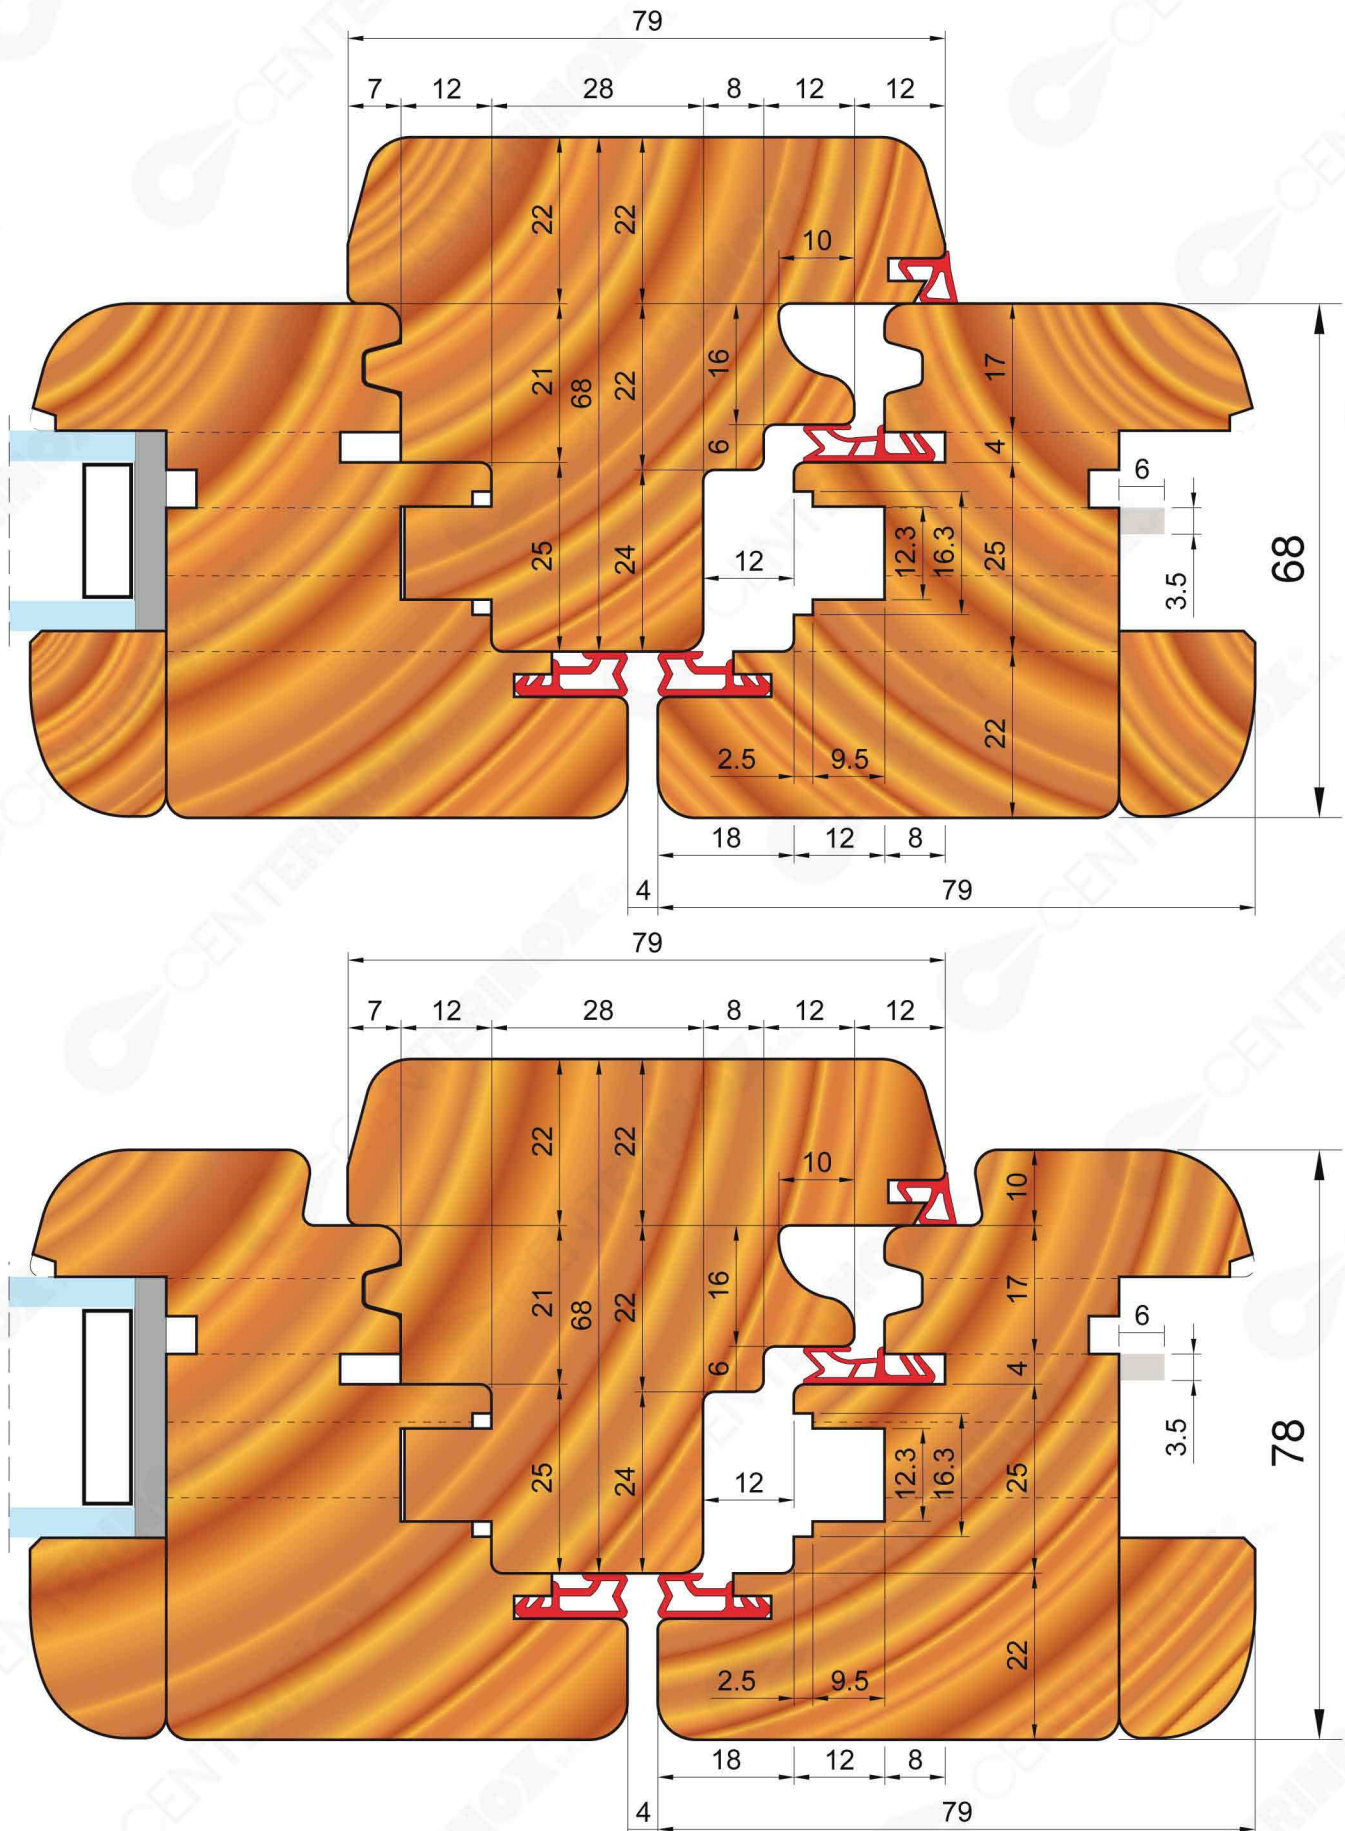

ALBA 68-78

SEZIONE VERTICALE VERTICAL SECTION

Battente 68mm/78mm e telaio 68mm.
Versione tutto legno o traverso inferiore con alluminio a clip.
Doppia guarnizione sul battente e optional guarnizione di tenuta sul vetro.
Ferramenta asse 13.
Vetro regolabile.
Scarico passante sul battente anti-condensa.
Sagome opzionali sul battente.
Alluminio con taglio termico su portafinestra.

ALBA 68-78

SEZIONE VERTICALE
VERTICAL SECTION

ALBA 68-78

SEZIONE ORIZZONTALE CHIUSURA CENTRALE HORIZONTAL SECTION CENTRAL CLOSURE

Infinssi / Windows

ALBA 68-78

SEZIONE ORIZZONTALE MONTANTINO AGGIUNTO HORIZONTAL SECTION ADDITIONAL JAMB

ALBA 68-78

SEZIONE VERTICALE PORTAFINESTRA VERTICAL SECTION FRENCH DOOR

ALBA 68-78

SEZIONE VERTICALE PORTAFINESTRA VERTICAL SECTION FRENCH DOOR