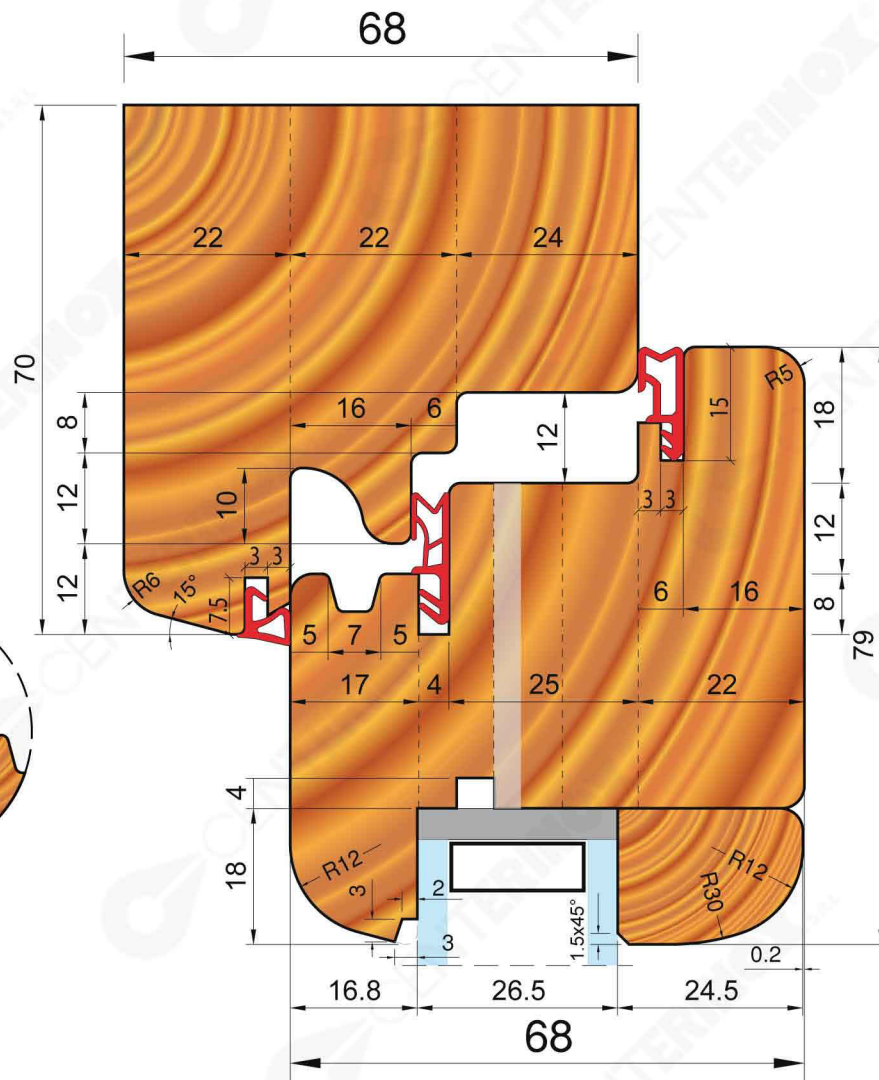

ALBA 68-78

SEZIONE VERTICALE VERTICAL SECTION

Battente 68mm/78mm e telaio 68mm.
Versione tutto legno o traverso inferiore con alluminio a clip.
Doppia guarnizione sul battente e optional guarnizione di tenuta sul vetro.
Ferramenta asse 13.
Vetro regolabile.
Scarico passante sul battente anti-condensa.
Sagome opzionali sul battente.
Alluminio con taglio termico su portafinestra.

ALBA 68-78

SEZIONE VERTICALE
VERTICAL SECTION

ALBA 68-78

SEZIONE ORIZZONTALE CHIUSURA CENTRALE HORIZONTAL SECTION CENTRAL CLOSURE

Infinssi / Windows

ALBA 68-78

SEZIONE ORIZZONTALE MONTANTINO AGGIUNTO HORIZONTAL SECTION ADDITIONAL JAMB

ALBA 68-78

SEZIONE VERTICALE PORTAFINESTRA VERTICAL SECTION FRENCH DOOR

ALBA 68-78

SEZIONE VERTICALE PORTAFINESTRA VERTICAL SECTION FRENCH DOOR