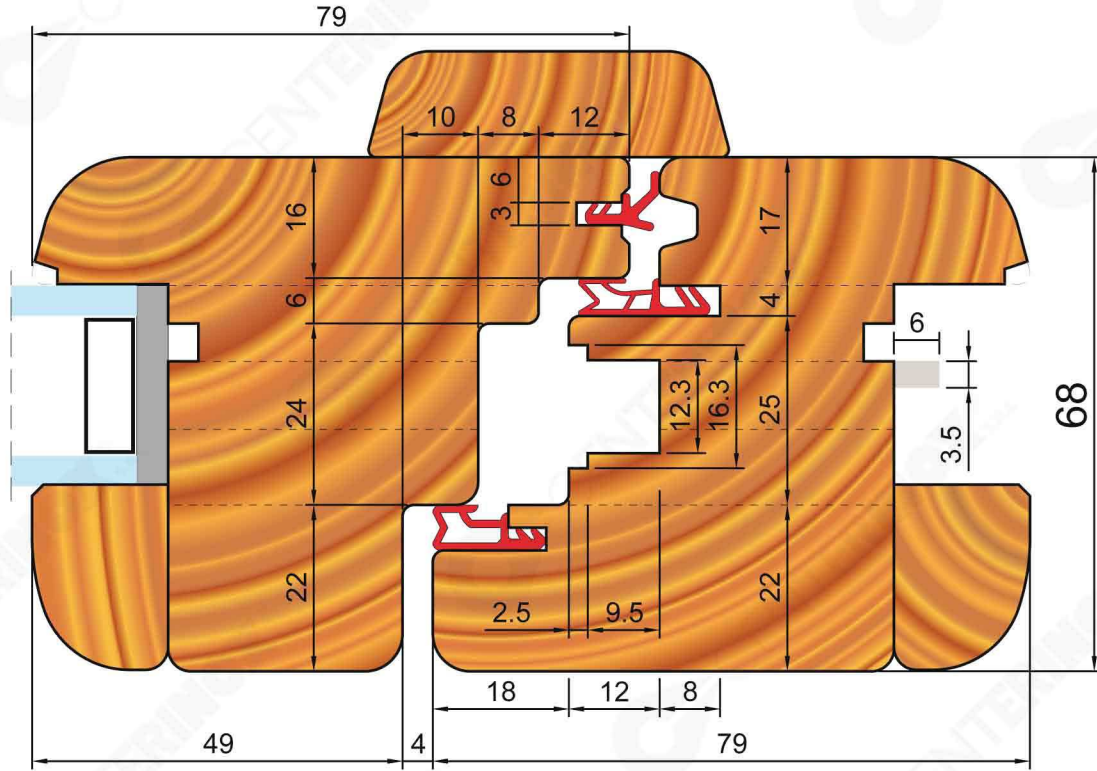

ALBA 68-78

SEZIONE VERTICALE VERTICAL SECTION

Battente 68mm/78mm e telaio 68mm.
Versione tutto legno o traverso inferiore con alluminio a clip.
Doppia guarnizione sul battente e optional guarnizione di tenuta sul vetro.
Ferramenta asse 13.
Vetro regolabile.
Scarico passante sul battente anti-condensa.
Sagome opzionali sul battente.
Alluminio con taglio termico su portafinestra.

ALBA 68-78

SEZIONE VERTICALE
VERTICAL SECTION

ALBA 68-78

SEZIONE ORIZZONTALE CHIUSURA CENTRALE HORIZONTAL SECTION CENTRAL CLOSURE

Infinssi / Windows

ALBA 68-78

SEZIONE ORIZZONTALE MONTANTINO AGGIUNTO HORIZONTAL SECTION ADDITIONAL JAMB

ALBA 68-78

SEZIONE VERTICALE PORTAFINESTRA VERTICAL SECTION FRENCH DOOR

ALBA 68-78

SEZIONE VERTICALE PORTAFINESTRA VERTICAL SECTION FRENCH DOOR