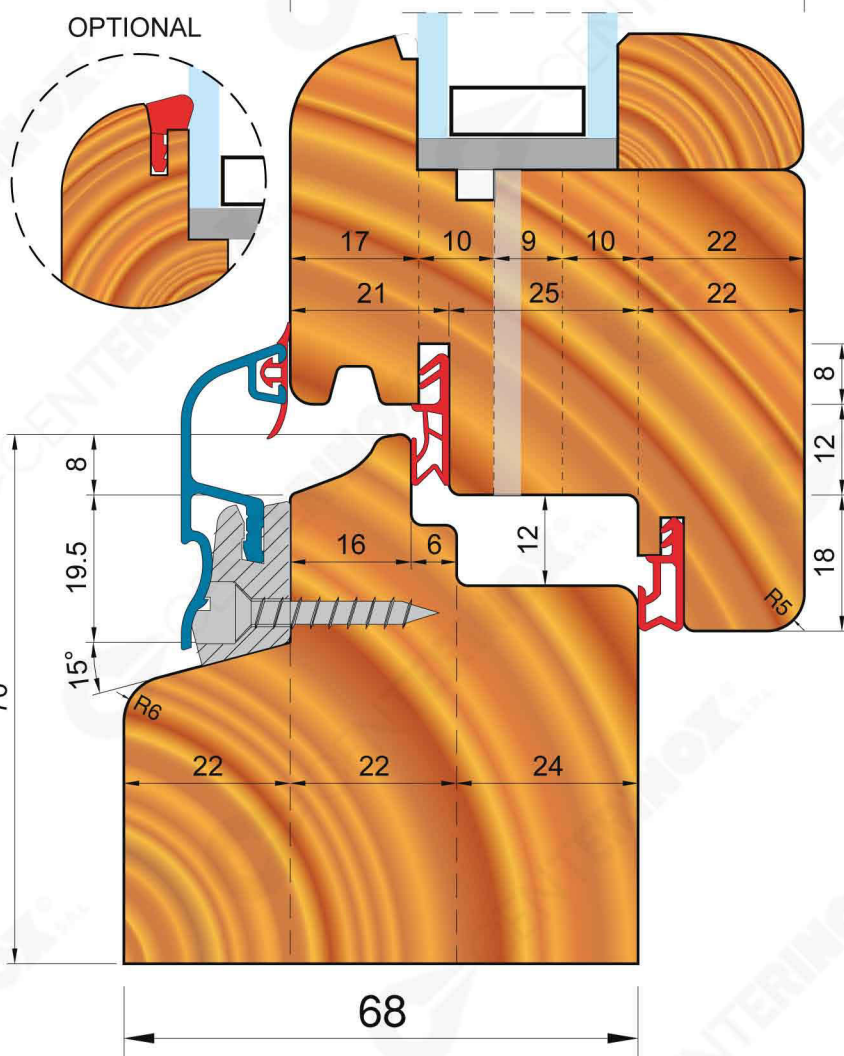

ALBA 68-78

SEZIONE VERTICALE VERTICAL SECTION

Battente 68mm/78mm e telaio 68mm.
Versione tutto legno o traverso inferiore con alluminio a clip.
Doppia guarnizione sul battente e optional guarnizione di tenuta sul vetro.
Ferramenta asse 13.
Vetro regolabile.
Scarico passante sul battente anti-condensa.
Sagome opzionali sul battente.
Alluminio con taglio termico su portafinestra.

ALBA 68-78

SEZIONE VERTICALE
VERTICAL SECTION

ALBA 68-78

SEZIONE ORIZZONTALE CHIUSURA CENTRALE HORIZONTAL SECTION CENTRAL CLOSURE

Infinssi / Windows

ALBA 68-78

SEZIONE ORIZZONTALE MONTANTINO AGGIUNTO HORIZONTAL SECTION ADDITIONAL JAMB

ALBA 68-78

SEZIONE VERTICALE PORTAFINESTRA VERTICAL SECTION FRENCH DOOR

ALBA 68-78

SEZIONE VERTICALE PORTAFINESTRA VERTICAL SECTION FRENCH DOOR