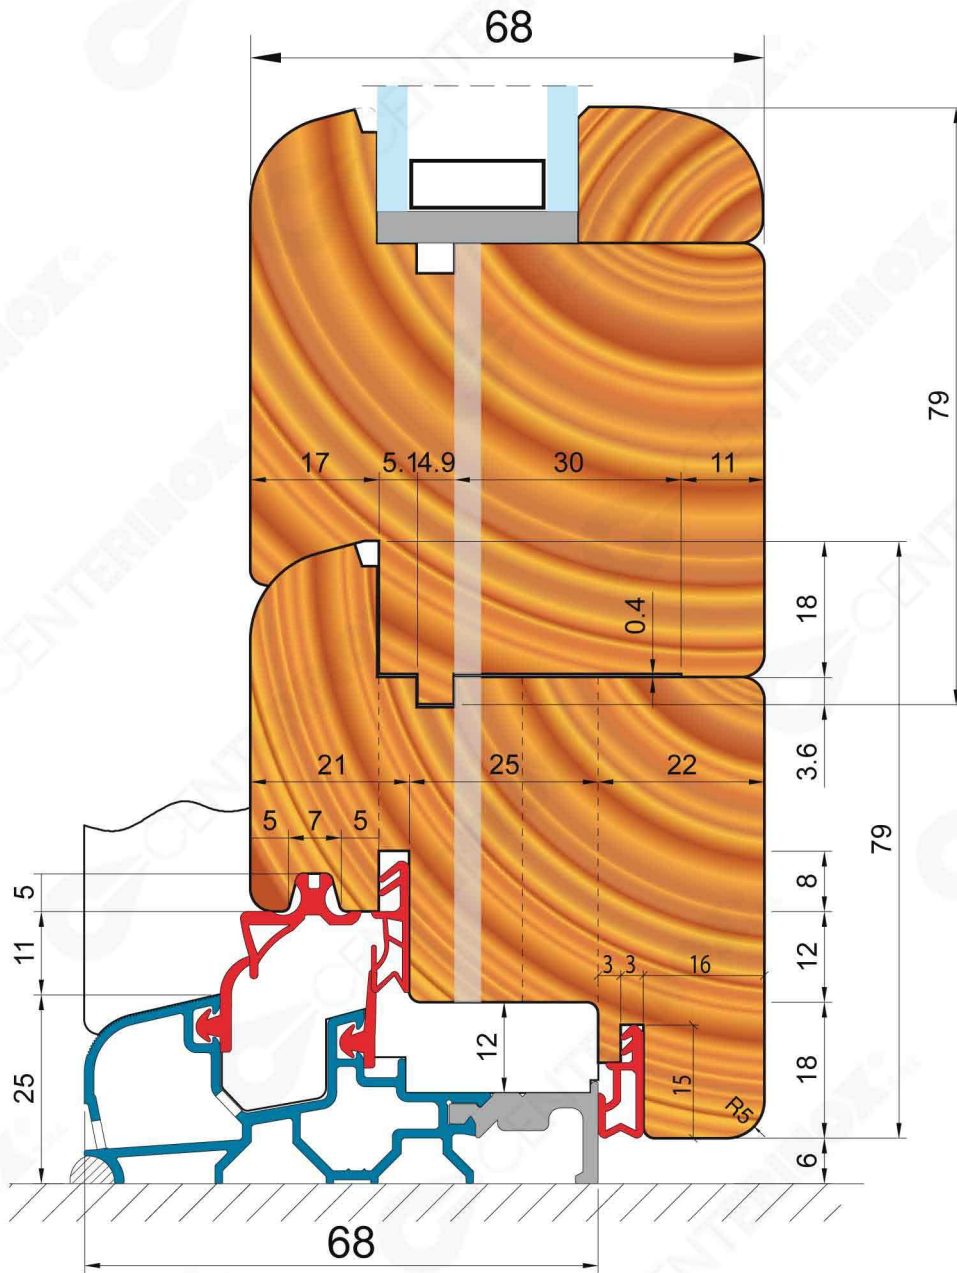

ALBA 68-78

SEZIONE VERTICALE VERTICAL SECTION

Battente 68mm/78mm e telaio 68mm.
Versione tutto legno o traverso inferiore con alluminio a clip.
Doppia guarnizione sul battente e optional guarnizione di tenuta sul vetro.
Ferramenta asse 13.
Vetro regolabile.
Scarico passante sul battente anti-condensa.
Sagome opzionali sul battente.
Alluminio con taglio termico su portafinestra.

ALBA 68-78

SEZIONE VERTICALE
VERTICAL SECTION

ALBA 68-78

SEZIONE ORIZZONTALE CHIUSURA CENTRALE HORIZONTAL SECTION CENTRAL CLOSURE

Infinssi / Windows

ALBA 68-78

SEZIONE ORIZZONTALE MONTANTINO AGGIUNTO HORIZONTAL SECTION ADDITIONAL JAMB

ALBA 68-78

SEZIONE VERTICALE PORTAFINESTRA VERTICAL SECTION FRENCH DOOR

ALBA 68-78

SEZIONE VERTICALE PORTAFINESTRA VERTICAL SECTION FRENCH DOOR