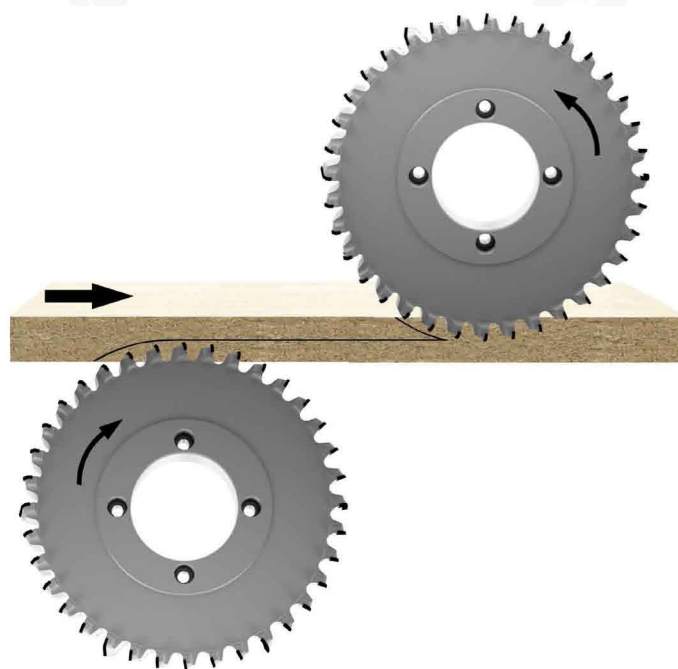

TDT015

Truciolatore monoblocco sagomato

Compact hogging-unit with shaped profil

CODE		D mm	B mm	d mm	Z	DIAMANTE	
RIGHT Rot.	LEFT Rot.					h mm	n°
TDT015.001R	TDT015.001L	210	15	80	28 + 4	4	28
TDT015.002R	TDT015.002L	225	15	80	32 + 4	4	32
TDT015.003R	TDT015.003L	250	15	80	36 + 4	4	36

Truciolatore monoblocco raggiato		Truciolatore monoblocco spigolato	
TOTALE Z = 36		TOTALE Z = 36	
Z=6	Z=30	Z=6	Z=30
L	R	L	R