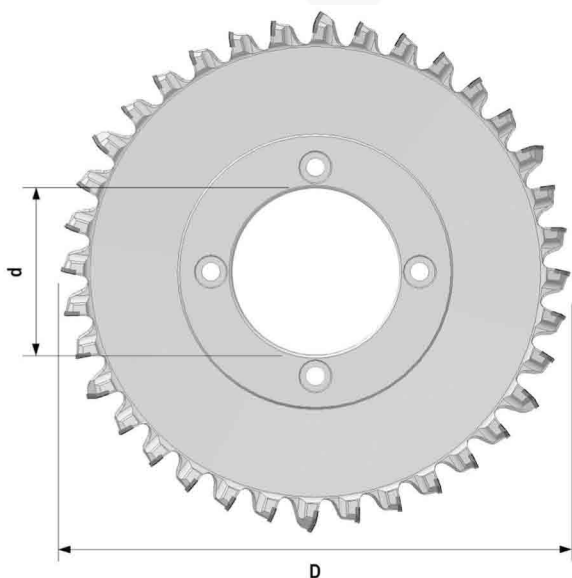

TDT015

Truciolatore monoblocco sagomato

Compact hogging-unit with shaped profil

CODE		D mm	B mm	d mm	Z	DIAMANTE	
RIGHT Rot.	LEFT Rot.					h mm	n°
TDT015.001R	TDT015.001L	210	15	80	28 + 4	4	28
TDT015.002R	TDT015.002L	225	15	80	32 + 4	4	32
TDT015.003R	TDT015.003L	250	15	80	36 + 4	4	36

Truciolatore monoblocco raggiato		Truciolatore monoblocco spigolato	
TOTALE Z = 36		TOTALE Z = 36	
Z=6	Z=30	Z=6	Z=30
L	R	L	R