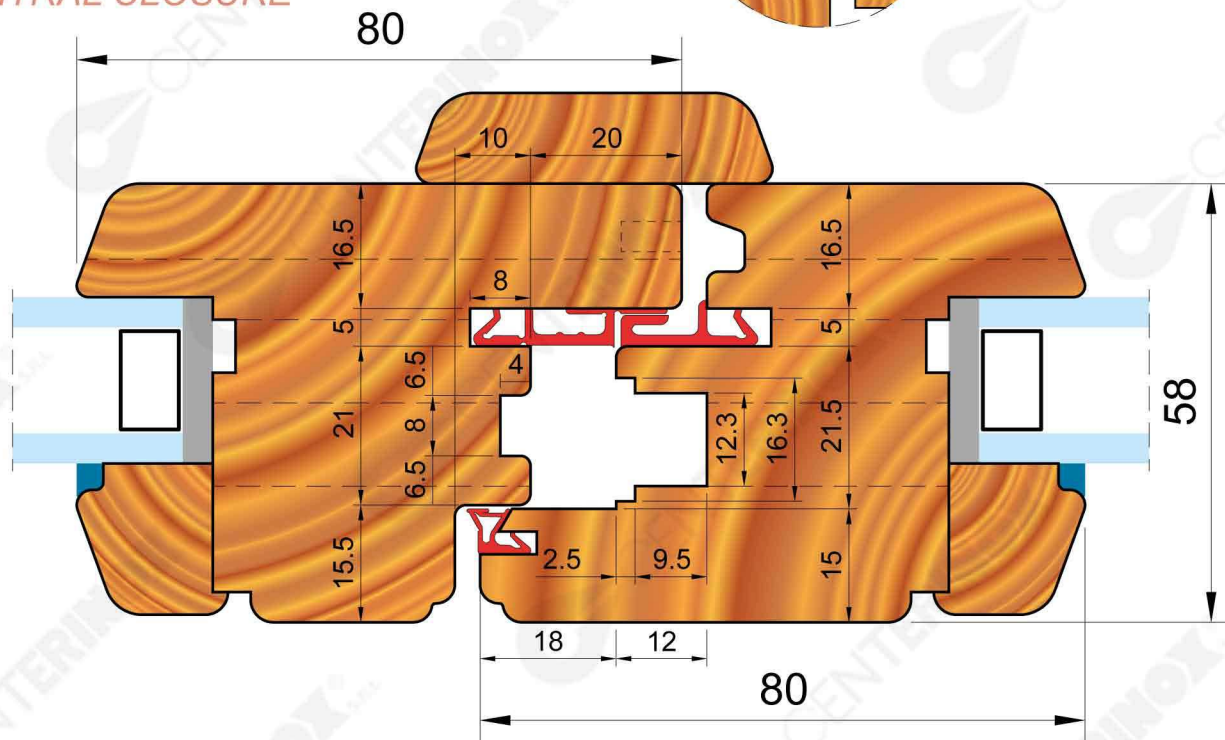

IV 58

SEZIONE VERTICALE VERTICAL SECTION

Battente 58mm e telaio 58mm.
Vetro regolabile.
Doppia spina su telaio e battente.
Sagome opzionali su telaio e battente.
Listello fermavetro interno con battuta
per sigillo, squadratura centrale con
doppia guarnizione.

IV 58

SEZIONE ORIZZONTALE
CHIUSURA CENTRALE
HORIZONTAL SECTION
CENTRAL CLOSURE

optional

MONTANTE INTERMEDIO TELAIO
MULLION

100

IV 58

SEZIONE VERTICALE
PORTAFINESTRA
VERTICAL SECTION
FRENCH DOOR