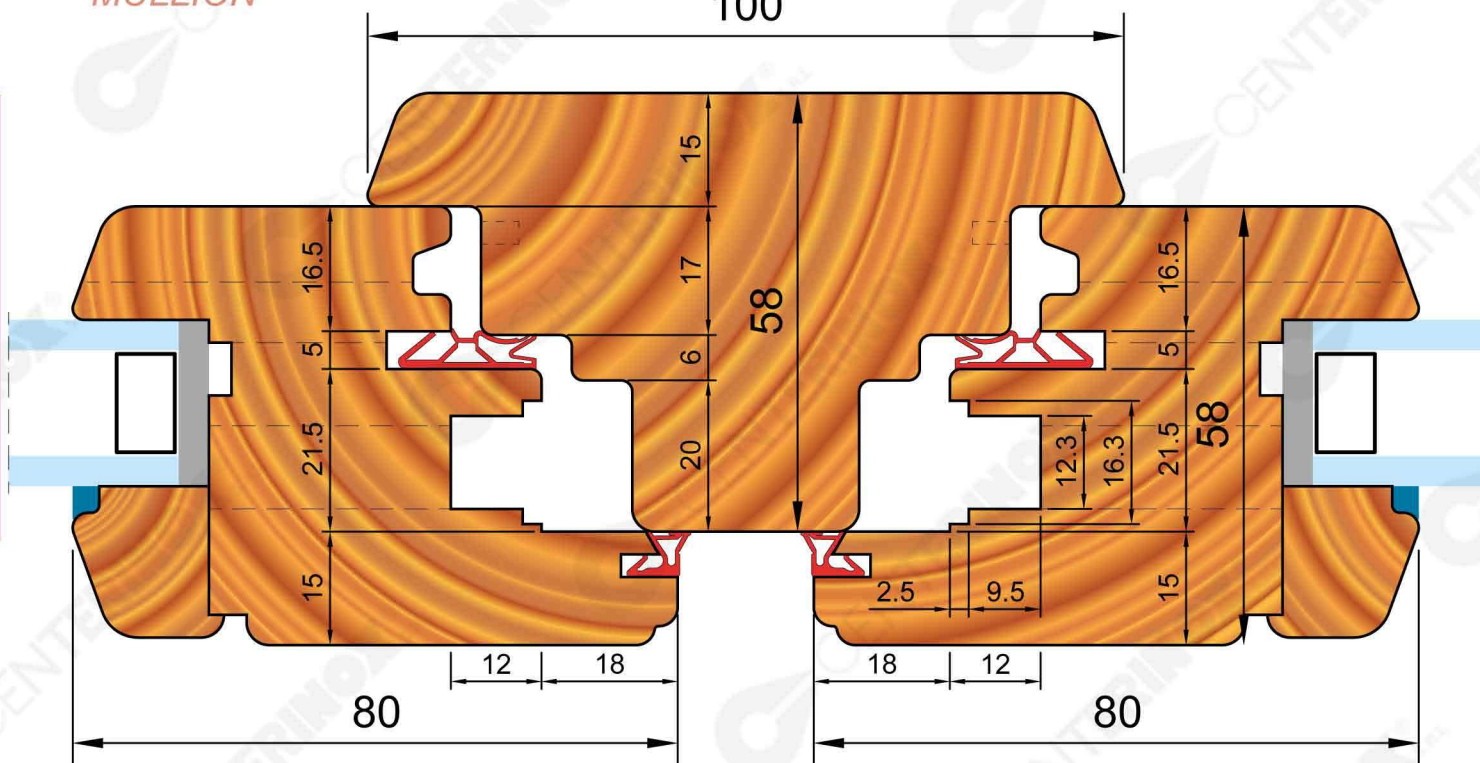

IV 58

SEZIONE VERTICALE VERTICAL SECTION

Battente 58mm e telaio 58mm.
Vetro regolabile.
Doppia spina su telaio e battente.
Sagome opzionali su telaio e battente.
Listello fermavetro interno con battuta
per sigillo, squadratura centrale con
doppia guarnizione.

IV 58

SEZIONE ORIZZONTALE
CHIUSURA CENTRALE
HORIZONTAL SECTION
CENTRAL CLOSURE

optional

MONTANTE INTERMEDIO TELAIO
MULLION

100

IV 58

SEZIONE VERTICALE
PORTAFINESTRA
VERTICAL SECTION
FRENCH DOOR