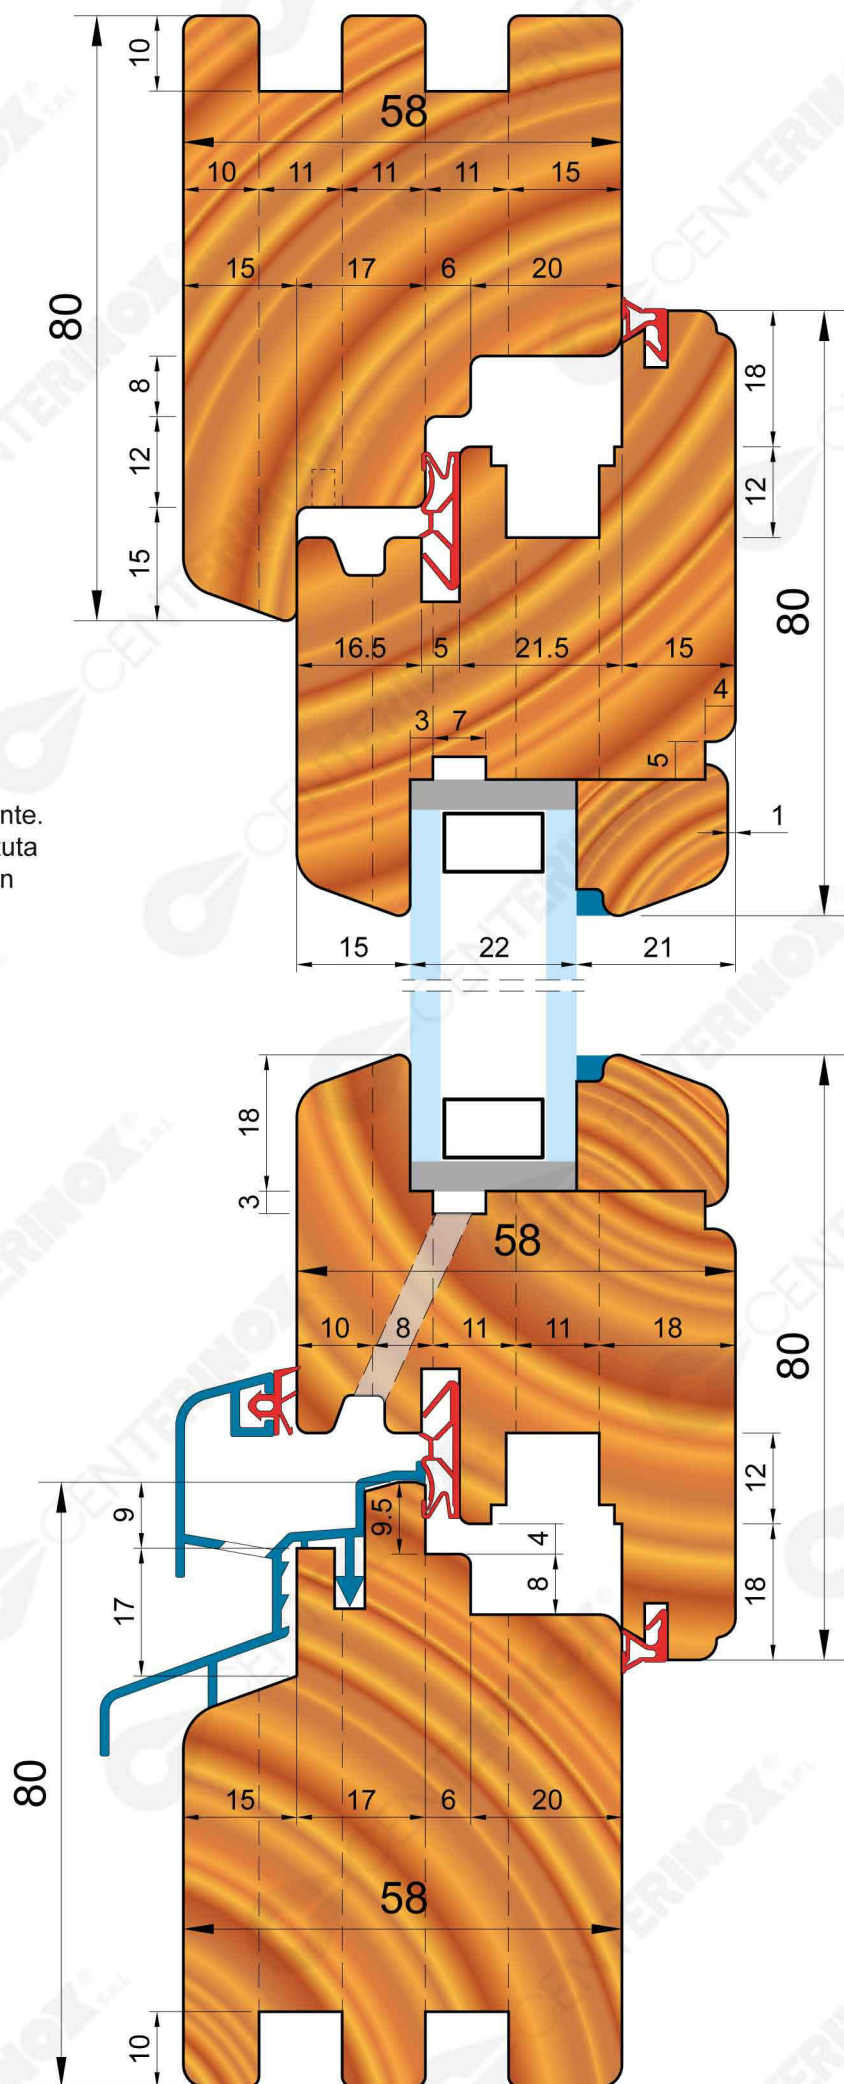

IV 58

SEZIONE VERTICALE VERTICAL SECTION

Battente 58mm e telaio 58mm.
Vetro regolabile.
Doppia spina su telaio e battente.
Sagome opzionali su telaio e battente.
Listello fermavetro interno con battuta
per sigillo, squadratura centrale con
doppia guarnizione.

IV 58

SEZIONE ORIZZONTALE
CHIUSURA CENTRALE
HORIZONTAL SECTION
CENTRAL CLOSURE

optional

MONTANTE INTERMEDIO TELAIO
MULLION

100

IV 58

SEZIONE VERTICALE
PORTAFINESTRA
VERTICAL SECTION
FRENCH DOOR