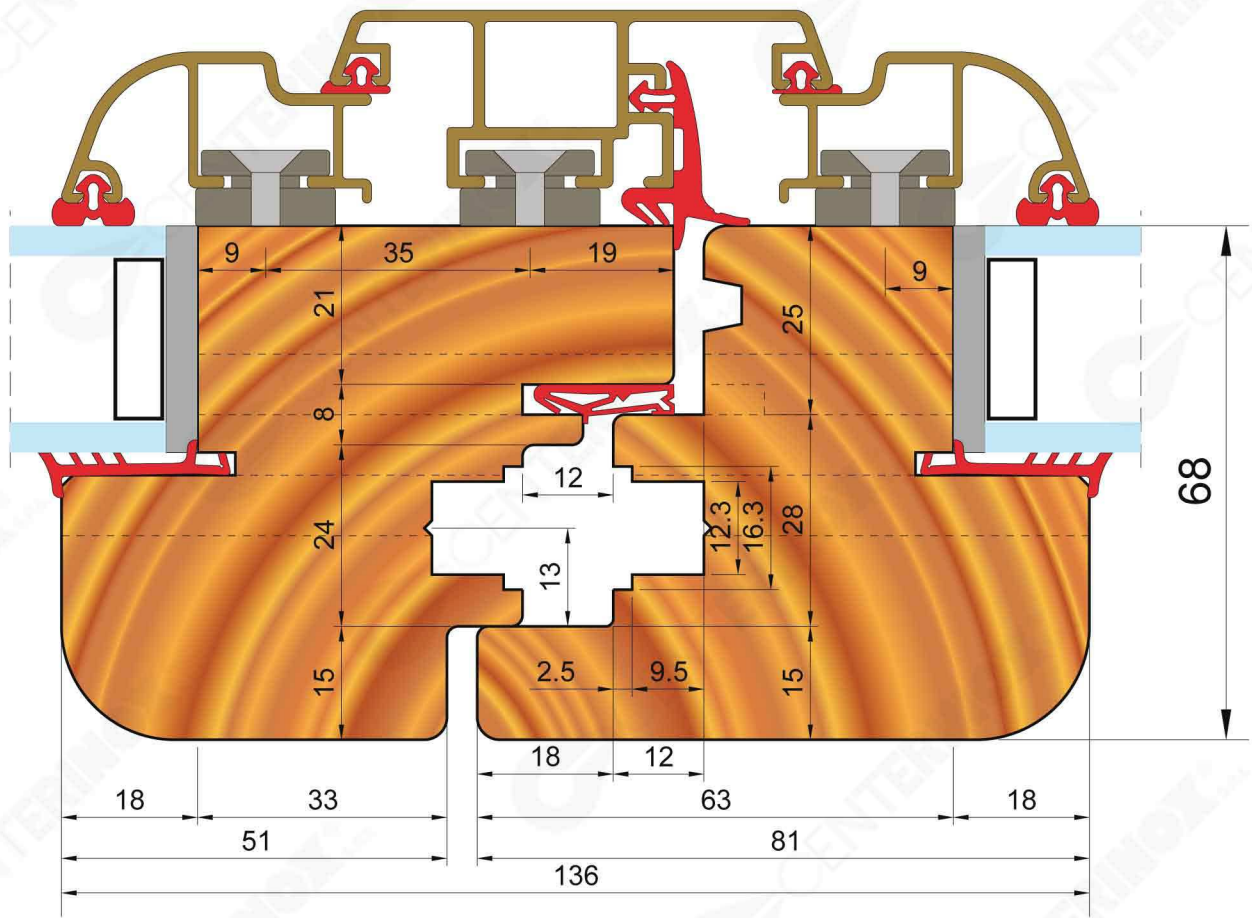

LEGAL 68

SEZIONE VERTICALE VERTICAL SECTION

Battente e telaio 68mm.
Guarnizione sull'interno battente
Ferramenta asse 13.
Vetro regolabile.
Sagome opzionali sul battente.
Fissaggio alluminio con clips.
Profili allumini con sagome variabili.

LEGAL 68

SEZIONE ORIZZONTALE CHIUSURA CENTRALE HORIZONTAL SECTION CENTRAL CLOSURE

SEZIONE ORIZZONTALE MONTANTINO AGGIUNTO HORIZONTAL SECTION ADDITIONAL JAMB

LEGAL 68

SEZIONE VERTICALE
PORTAFINESTRA

VERTICAL SECTION
FRENCH DOOR