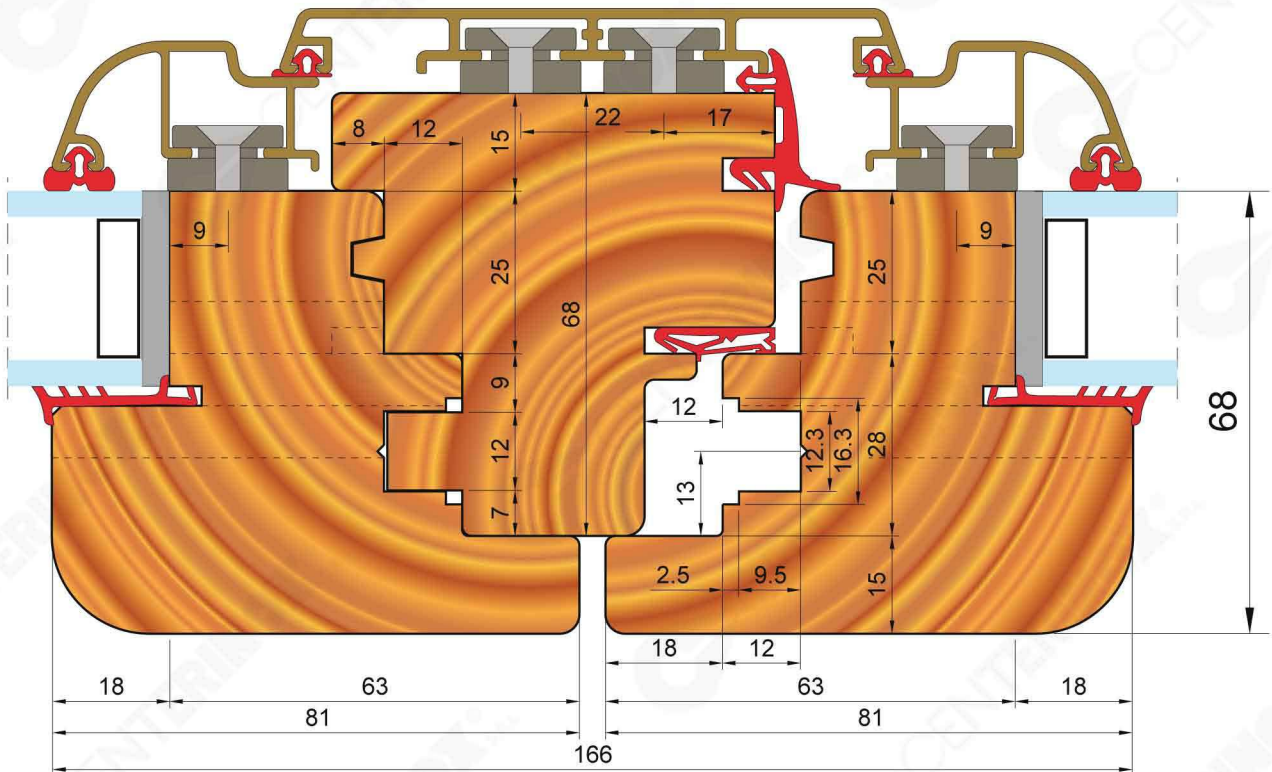

LEGAL 68

SEZIONE VERTICALE VERTICAL SECTION

Battente e telaio 68mm.
Guarnizione sull'interno battente
Ferramenta asse 13.
Vetro regolabile.
Sagome opzionali sul battente.
Fissaggio alluminio con clips.
Profili allumini con sagome variabili.

LEGAL 68

SEZIONE ORIZZONTALE CHIUSURA CENTRALE HORIZONTAL SECTION CENTRAL CLOSURE

SEZIONE ORIZZONTALE MONTANTINO AGGIUNTO HORIZONTAL SECTION ADDITIONAL JAMB

LEGAL 68

SEZIONE VERTICALE
PORTAFINESTRA

VERTICAL SECTION
FRENCH DOOR