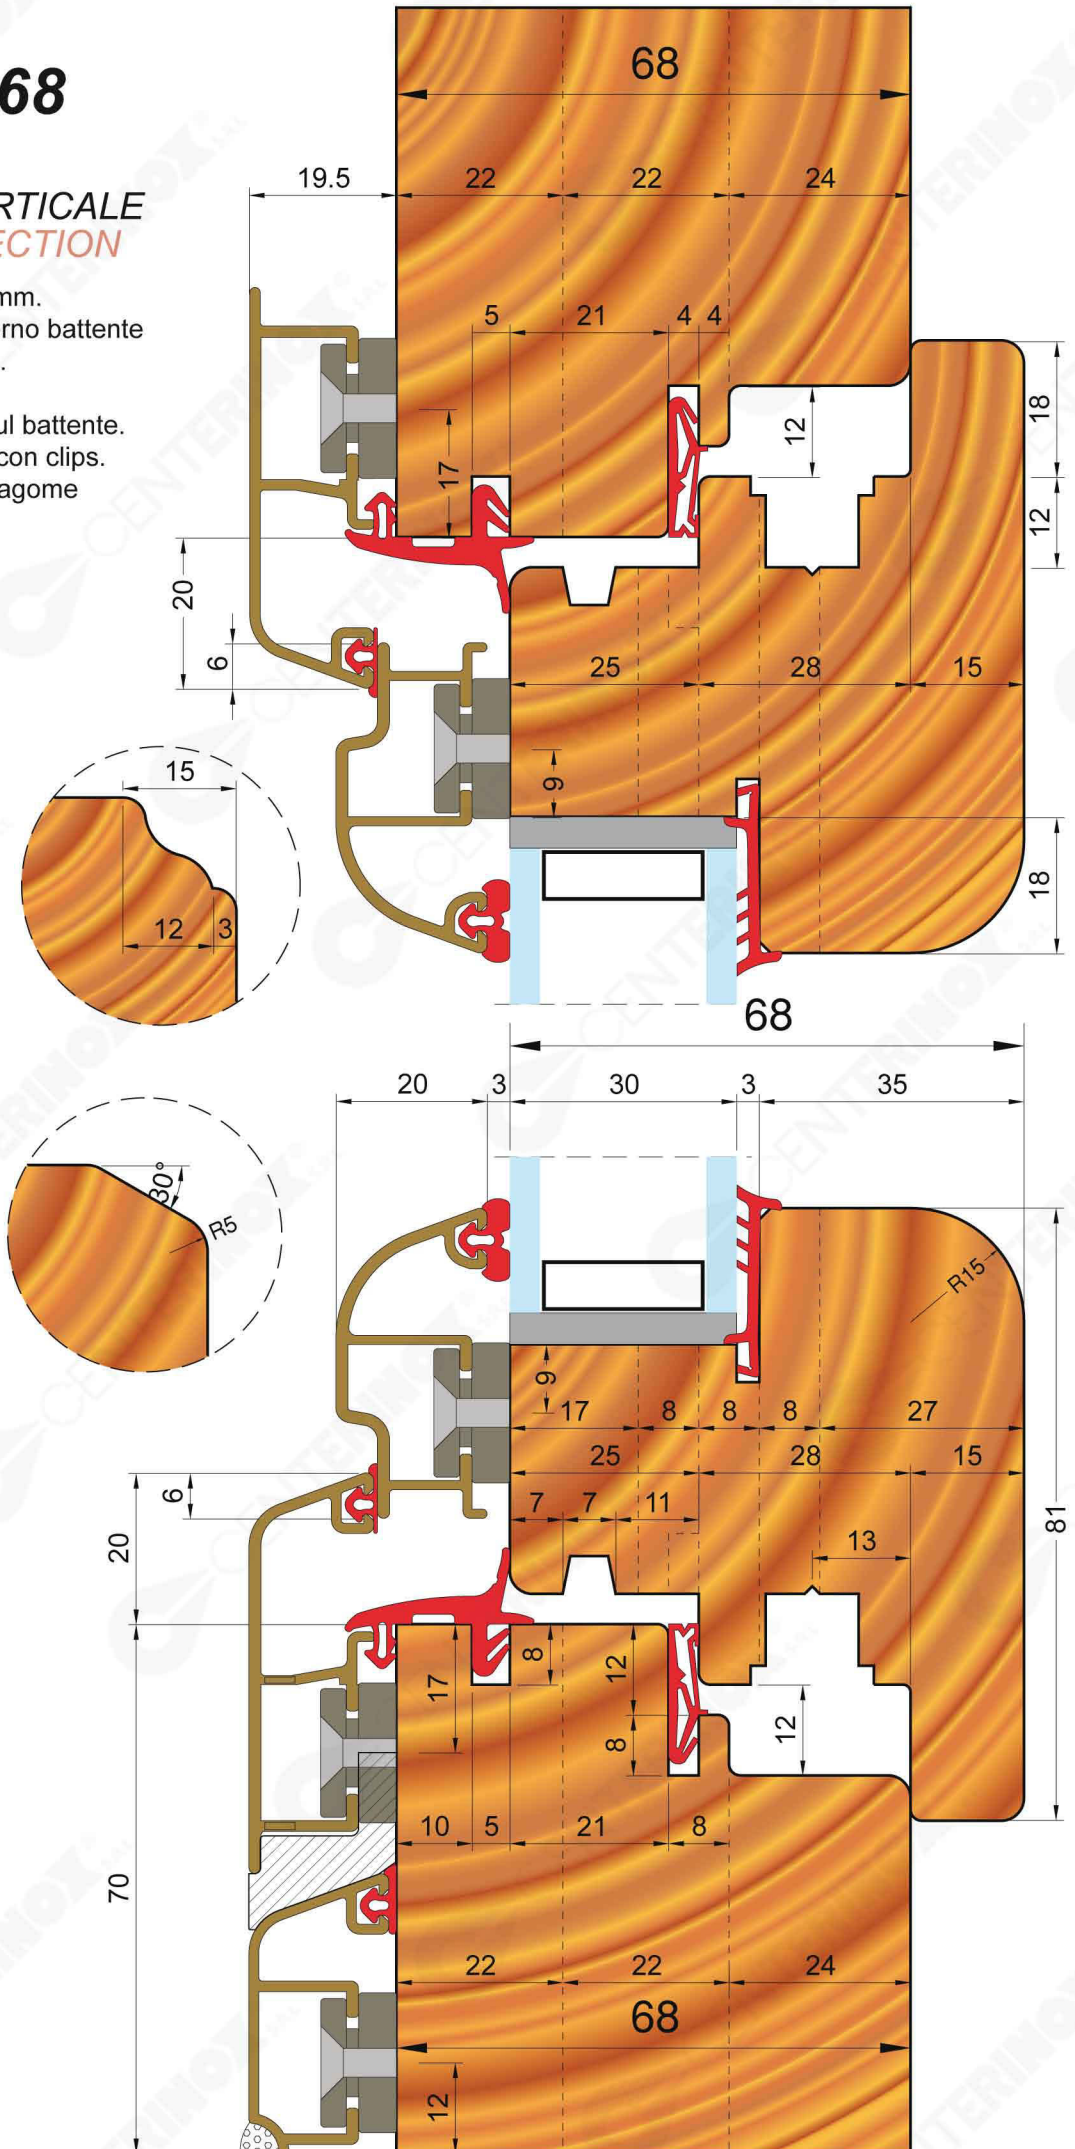

LEGAL 68

SEZIONE VERTICALE VERTICAL SECTION

Battente e telaio 68mm.
Guarnizione sull'interno battente
Ferramenta asse 13.
Vetro regolabile.
Sagome opzionali sul battente.
Fissaggio alluminio con clips.
Profili allumini con sagome variabili.

LEGAL 68

SEZIONE ORIZZONTALE CHIUSURA CENTRALE HORIZONTAL SECTION CENTRAL CLOSURE

SEZIONE ORIZZONTALE MONTANTINO AGGIUNTO HORIZONTAL SECTION ADDITIONAL JAMB

LEGAL 68

SEZIONE VERTICALE
PORTAFINESTRA

VERTICAL SECTION
FRENCH DOOR