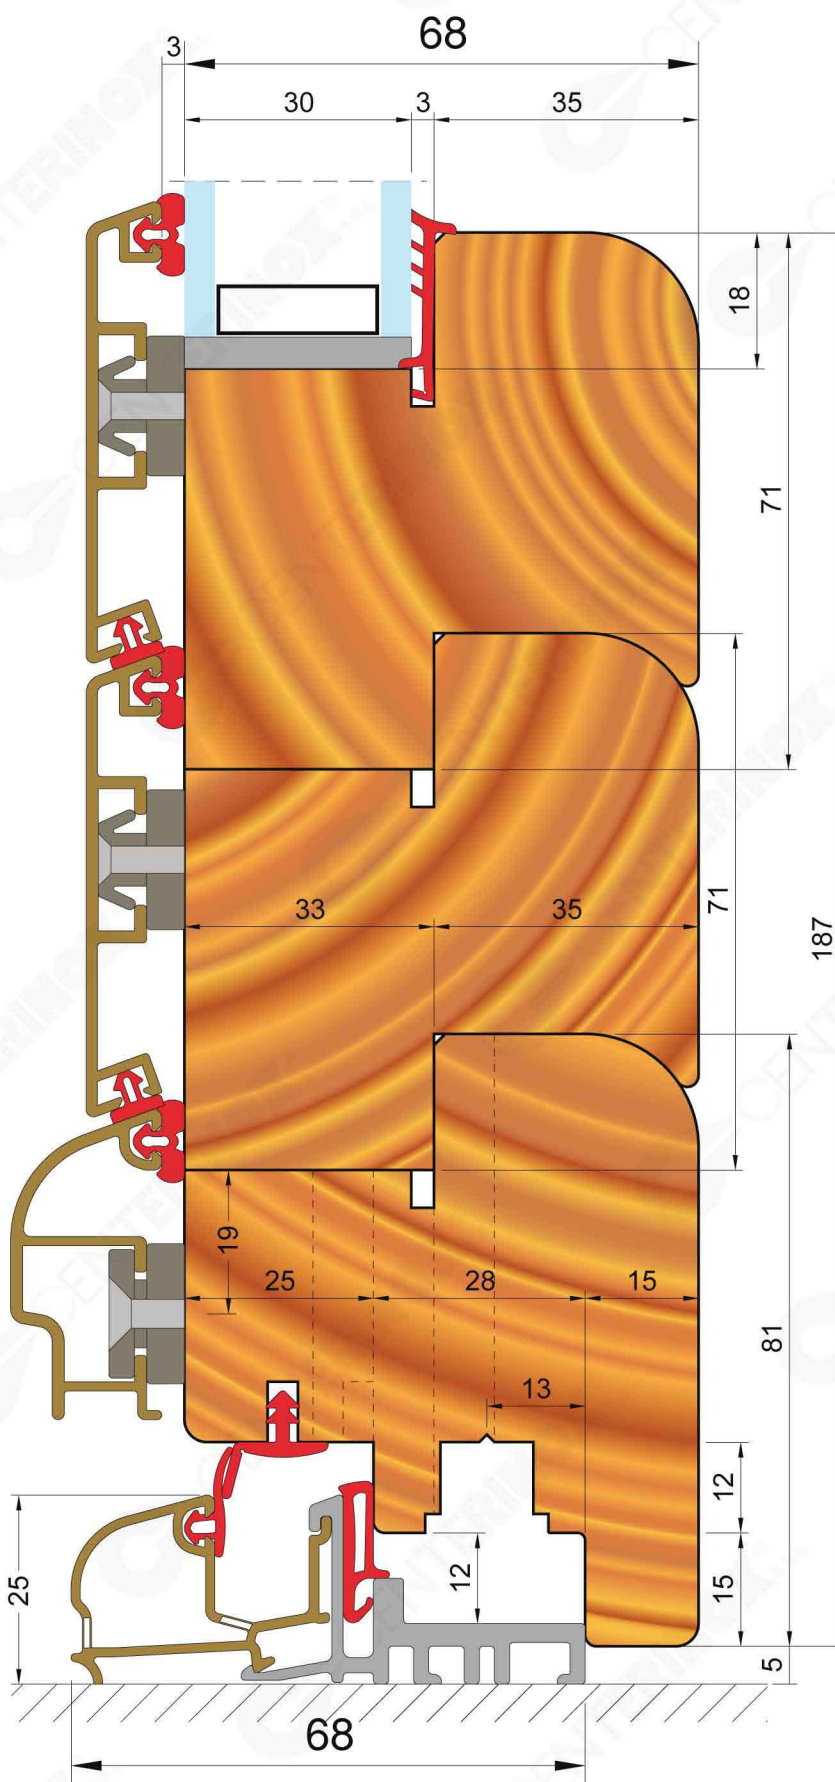

LEGAL 68

SEZIONE VERTICALE VERTICAL SECTION

Battente e telaio 68mm.
Guarnizione sull'interno battente
Ferramenta asse 13.
Vetro regolabile.
Sagome opzionali sul battente.
Fissaggio alluminio con clips.
Profili allumini con sagome variabili.

LEGAL 68

SEZIONE ORIZZONTALE CHIUSURA CENTRALE HORIZONTAL SECTION CENTRAL CLOSURE

SEZIONE ORIZZONTALE MONTANTINO AGGIUNTO HORIZONTAL SECTION ADDITIONAL JAMB

LEGAL 68

SEZIONE VERTICALE
PORTAFINESTRA

VERTICAL SECTION
FRENCH DOOR