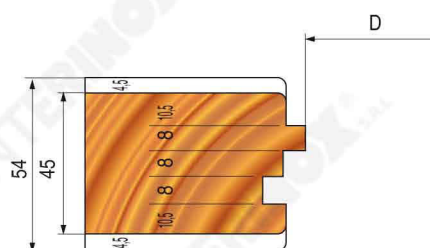

TFM383N

Persiana con lista fissa

Windows shutter with fixed slats

Squadratura traverso inferiore

CODICE CODE	D mm	d mm	Z
TFM383N.001	130	35/40	2
TFM383N.002	130	35/40	4
TFM383N.003	160	35/40	4

Tenonatura traversi

CODICE CODE	D mm	d mm	Z
TFM383N.004	304	35/40	2
TFM383N.005	304	35/40	3

Tenonatura montanti

CODICE CODE	D mm	d mm	Z
TFM383N.006	304	35/40	2
TFM383N.007	304	35/40	3

Tenonatura montanti per profilo sagomato