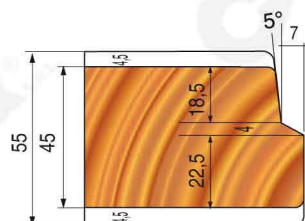

TFM383N

Persiana con lista fissa

Windows shutter with fixed slats

Squadratura traverso inferiore

CODICE CODE	D mm	d mm	Z
TFM383N.001	130	35/40	2
TFM383N.002	130	35/40	4
TFM383N.003	160	35/40	4

Tenonatura traversi

CODICE CODE	D mm	d mm	Z
TFM383N.004	304	35/40	2
TFM383N.005	304	35/40	3

Tenonatura montanti

CODICE CODE	D mm	d mm	Z
TFM383N.006	304	35/40	2
TFM383N.007	304	35/40	3

Tenonatura montanti per profilo sagomato