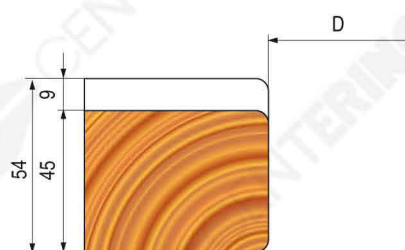

TFM383N

Persiana con lista fissa

Windows shutter with fixed slats

Squadratura traverso inferiore

CODICE CODE	D mm	d mm	Z
TFM383N.001	130	35/40	2
TFM383N.002	130	35/40	4
TFM383N.003	160	35/40	4

Tenonatura traversi

CODICE CODE	D mm	d mm	Z
TFM383N.004	304	35/40	2
TFM383N.005	304	35/40	3

Tenonatura montanti

CODICE CODE	D mm	d mm	Z
TFM383N.006	304	35/40	2
TFM383N.007	304	35/40	3

Tenonatura montanti per profilo sagomato