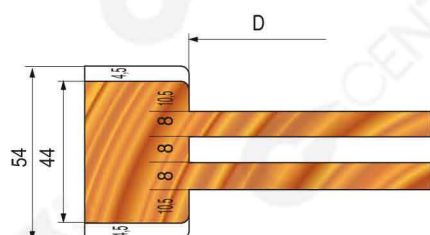

TFM383N

Persiana con lista fissa

Windows shutter with fixed slats

Squadratura traverso inferiore

CODICE CODE	D mm	d mm	Z
TFM383N.001	130	35/40	2
TFM383N.002	130	35/40	4
TFM383N.003	160	35/40	4

Tenonatura traversi

CODICE CODE	D mm	d mm	Z
TFM383N.004	304	35/40	2
TFM383N.005	304	35/40	3

Tenonatura montanti

CODICE CODE	D mm	d mm	Z
TFM383N.006	304	35/40	2
TFM383N.007	304	35/40	3

Tenonatura montanti per profilo sagomato