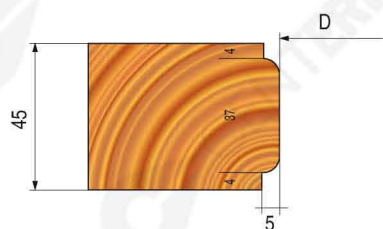

TFM385N

Persiana sagomata con liste fisse e sportello

Windows profiled shutter with fixed slats and door

Profilatura traverso inferiore anta

CODICE CODE	D mm	d mm	Z
TFM385N.001	130	35/40	2
TFM385N.002	130	35/40	4
TFM385N.003	160	35/40	4

Tenonatura traversi

CODICE CODE	D mm	d mm	Z
TFM385N.004	304	35/40	2
TFM385N.005	304	35/40	3

Tenonatura montanti

CODICE CODE	D mm	d mm	Z
TFM385N.006	304	35/40	2
TFM385N.007	304	35/40	3

Profilatura traversi

CODICE CODE	D mm	d mm	Z
TFM385N.008	130	35/40	2
TFM385N.009	130	35/40	4
TFM385N.010	160	35/40	4

Tenonatura montanti per profilo sagomato

CODICE CODE	D mm	d mm	Z
TFM385N.011	304	35/40	2
TFM385N.012	304	35/40	3