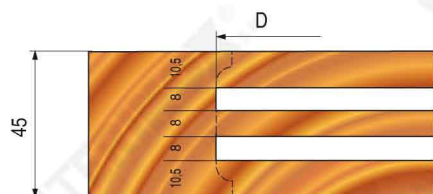

TFM385N

Persiana sagomata con liste fisse e sportello

Windows profiled shutter with fixed slats and door

Profilatura traverso inferiore anta

CODICE CODE	D mm	d mm	Z
TFM385N.001	130	35/40	2
TFM385N.002	130	35/40	4
TFM385N.003	160	35/40	4