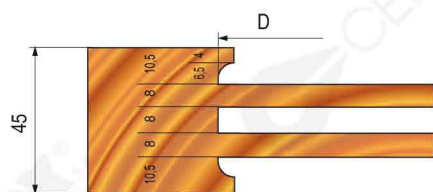

TFM385N

Persiana sagomata con liste fisse e sportello

Windows profiled shutter with fixed slats and door

Profilatura traverso inferiore anta

CODICE CODE	D mm	d mm	Z
TFM385N.001	130	35/40	2
TFM385N.002	130	35/40	4
TFM385N.003	160	35/40	4

CODICE CODE	D mm	d mm	Z
TFM385N.008	130	35/40	2
TFM385N.009	130	35/40	4
TFM385N.010	160	35/40	4

Tenonatura montanti per profilo sagomato

CODICE CODE	D mm	d mm	Z
TFM385N.011	304	35/40	2
TFM385N.012	304	35/40	3