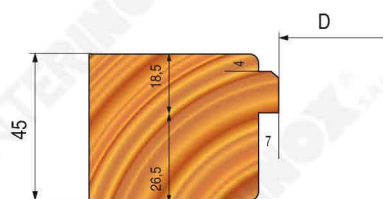

TFM385N

Persiana sagomata con liste fisse e sportello

Windows profiled shutter with fixed slats and door

Profilatura traverso inferiore anta

CODICE CODE	D mm	d mm	Z
TFM385N.001	130	35/40	2
TFM385N.002	130	35/40	4
TFM385N.003	160	35/40	4

Tenonatura traversi

CODICE CODE	D mm	d mm	Z
TFM385N.004	304	35/40	2
TFM385N.005	304	35/40	3

Tenonatura montanti

CODICE CODE	D mm	d mm	Z
TFM385N.006	304	35/40	2
TFM385N.007	304	35/40	3

Profilatura traversi

CODICE CODE	D mm	d mm	Z
TFM385N.008	130	35/40	2
TFM385N.009	130	35/40	4
TFM385N.010	160	35/40	4

Tenonatura montanti per profilo sagomato

CODICE CODE	D mm	d mm	Z
TFM385N.011	304	35/40	2
TFM385N.012	304	35/40	3

Squadratura sportello

CODICE CODE	D mm	d mm	Z
TFM385N.013	130	35/40	2
TFM385N.014	130	35/40	4
TFM385N.015	160	35/40	4