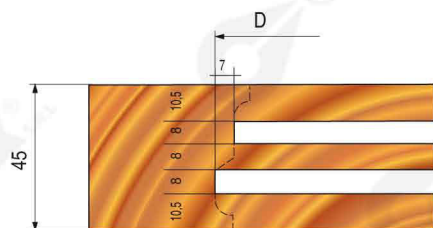

TFM385N

Persiana sagomata con liste fisse e sportello

Windows profiled shutter with fixed slats and door

Profilatura traverso inferiore anta

CODICE CODE	D mm	d mm	Z
TFM385N.001	130	35/40	2
TFM385N.002	130	35/40	4
TFM385N.003	160	35/40	4

Tenonatura traversi

CODICE CODE	D mm	d mm	Z
TFM385N.004	304	35/40	2
TFM385N.005	304	35/40	3

Tenonatura montanti

CODICE CODE	D mm	d mm	Z
TFM385N.006	304	35/40	2
TFM385N.007	304	35/40	3

Profilatura traversi

CODICE CODE	D mm	d mm	Z
TFM385N.008	130	35/40	2
TFM385N.009	130	35/40	4
TFM385N.010	160	35/40	4

Tenonatura montanti per profilo sagomato

CODICE CODE	D mm	d mm	Z
TFM385N.011	304	35/40	2
TFM385N.012	304	35/40	3