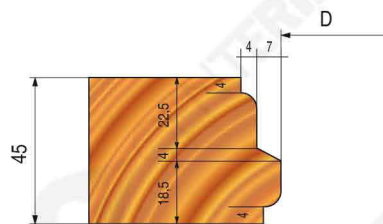

TFM385N

Persiana sagomata con liste fisse e sportello

Windows profiled shutter with fixed slats and door

Profilatura traverso inferiore anta

CODICE CODE	D mm	d mm	Z
TFM385N.001	130	35/40	2
TFM385N.002	130	35/40	4
TFM385N.003	160	35/40	4

Tenonatura traversi

CODICE CODE	D mm	d mm	Z
TFM385N.004	304	35/40	2
TFM385N.005	304	35/40	3

Tenonatura montanti

CODICE CODE	D mm	d mm	Z
TFM385N.006	304	35/40	2
TFM385N.007	304	35/40	3

Profilatura traversi

CODICE CODE	D mm	d mm	Z
TFM385N.008	130	35/40	2
TFM385N.009	130	35/40	4
TFM385N.010	160	35/40	4

Tenonatura montanti per profilo sagomato

CODICE CODE	D mm	d mm	Z
TFM385N.011	304	35/40	2
TFM385N.012	304	35/40	3

Squadratura sportello

CODICE CODE	D mm	d mm	Z
TFM385N.013	130	35/40	2
TFM385N.014	130	35/40	4
TFM385N.015	160	35/40	4