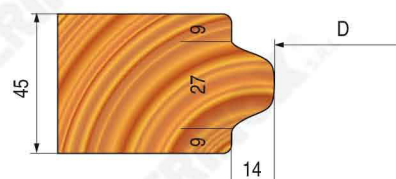

Squadratura montante centrale destro

CODICE CODE	D mm	d mm	Z
TFM387N.016	130	35/40	2
TFM387N.017	130	35/40	4
TFM387N.018	160	35/40	4