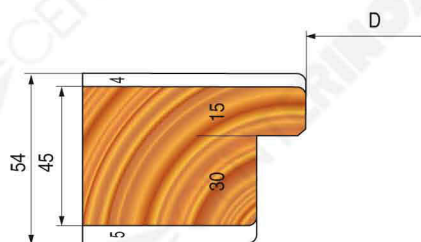

TFM387N

Squadratura persiana

Outside sash shutter profile

Squadratura montanti e traverso superiore

| CODICE CODE | D mm | d mm | Z |
|----------------|---------|---------|---|
| TFM387N.001 | 130 | 35/40 | 2 |
| TFM387N.002 | 130 | 35/40 | 4 |
| TFM387N.003 | 160 | 35/40 | 4 |

Squadratura traverso inferiore

| CODICE CODE | D mm | d mm | Z |
|----------------|---------|---------|---|
| TFM387N.004 | 130 | 35/40 | 2 |
| TFM387N.005 | 130 | 35/40 | 4 |
| TFM387N.006 | 160 | 35/40 | 4 |

Squadratura montante centrale sinistro

| CODICE CODE | D mm | d mm | Z |
|----------------|---------|---------|---|
| TFM387N.007 | 130 | 35/40 | 2 |
| TFM387N.008 | 130 | 35/40 | 4 |
| TFM387N.009 | 160 | 35/40 | 4 |