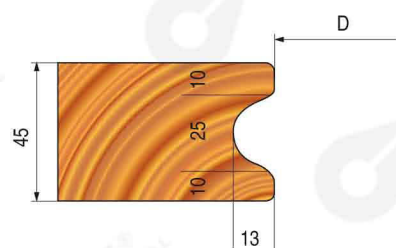

Squadratura montante centrale sinistro

CODICE CODE	D mm	d mm	Z
TFM387N.013	130	35/40	2
TFM387N.014	130	35/40	4
TFM387N.015	160	35/40	4