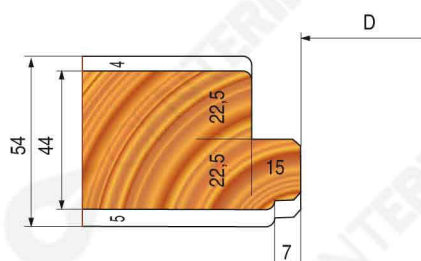

TFM387N

Squadratura persiana

Outside sash shutter profile

Squadratura montanti e traverso superiore

| CODICE CODE | D mm | d mm | Z |
|----------------|---------|---------|---|
| TFM387N.001 | 130 | 35/40 | 2 |
| TFM387N.002 | 130 | 35/40 | 4 |
| TFM387N.003 | 160 | 35/40 | 4 |

Squadratura traverso inferiore

| CODICE CODE | D mm | d mm | Z |
|----------------|---------|---------|---|
| TFM387N.004 | 130 | 35/40 | 2 |
| TFM387N.005 | 130 | 35/40 | 4 |
| TFM387N.006 | 160 | 35/40 | 4 |

Squadratura montante centrale sinistro

| CODICE CODE | D mm | d mm | Z |
|----------------|---------|---------|---|
| TFM387N.007 | 130 | 35/40 | 2 |
| TFM387N.008 | 130 | 35/40 | 4 |
| TFM387N.009 | 160 | 35/40 | 4 |