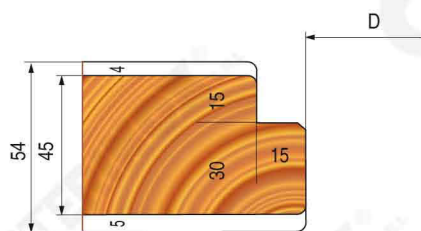

TFM387N

Squadratura persiana

Outside sash shutter profile

Squadratura montanti e traverso superiore

| CODICE CODE | D mm | d mm | Z |
|----------------|---------|---------|---|
| TFM387N.001 | 130 | 35/40 | 2 |
| TFM387N.002 | 130 | 35/40 | 4 |
| TFM387N.003 | 160 | 35/40 | 4 |

Squadratura traverso inferiore

| CODICE CODE | D mm | d mm | Z |
|----------------|---------|---------|---|
| TFM387N.004 | 130 | 35/40 | 2 |
| TFM387N.005 | 130 | 35/40 | 4 |
| TFM387N.006 | 160 | 35/40 | 4 |

Squadratura montante centrale sinistro

| CODICE CODE | D mm | d mm | Z |
|----------------|---------|---------|---|
| TFM387N.007 | 130 | 35/40 | 2 |
| TFM387N.008 | 130 | 35/40 | 4 |
| TFM387N.009 | 160 | 35/40 | 4 |