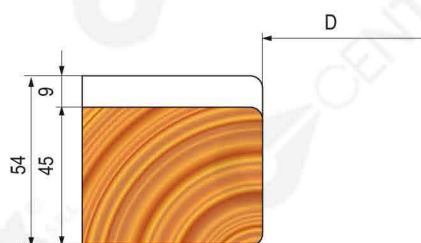

TFM387N

Squadratura persiana

Outside sash shutter profile

Squadratura montanti e traverso superiore

| CODICE CODE | D mm | d mm | Z |
|----------------|---------|---------|---|
| TFM387N.001 | 130 | 35/40 | 2 |
| TFM387N.002 | 130 | 35/40 | 4 |
| TFM387N.003 | 160 | 35/40 | 4 |

Squadratura traverso inferiore

| CODICE CODE | D mm | d mm | Z |
|----------------|---------|---------|---|
| TFM387N.004 | 130 | 35/40 | 2 |
| TFM387N.005 | 130 | 35/40 | 4 |
| TFM387N.006 | 160 | 35/40 | 4 |

Squadratura montante centrale sinistro

| CODICE CODE | D mm | d mm | Z |
|----------------|---------|---------|---|
| TFM387N.007 | 130 | 35/40 | 2 |
| TFM387N.008 | 130 | 35/40 | 4 |
| TFM387N.009 | 160 | 35/40 | 4 |