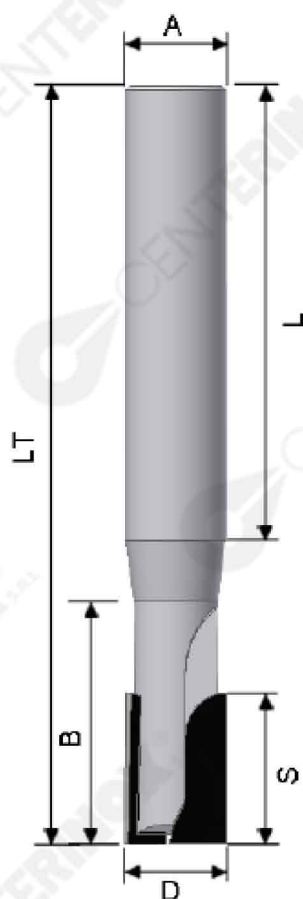

PDT037

Punta pantografo in diamante tagliante alternato +/- Z2 con corpo in hw

PCD shank cutter alternating cat +/- Z2 HM body

CODE		D mm	S mm	B mm	LT mm	A mm	L mm	Ang. ass.
RIGHT RoT.	LEFT RoT.							
PDT037.001R	PDT037.001L	8	15	24	70	8	45	3°+/-
PDT037.002R	PDT037.002L	10	15	24	75	10	45	3°+/-
PDT037.003R	PDT037.003L	12	15	24	75	12	45	3°+/-
PDT037.004R	PDT037.004L	12	20	24	75	12	45	3°+/-

ASSIALE POSITIVO

ASSIALE NEGATIVO

PLACCHETTA FORANTE